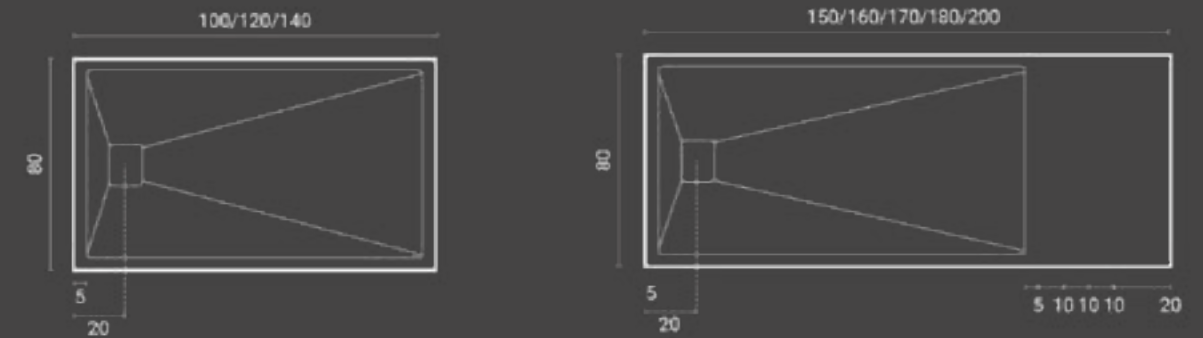

Look

Rettangolare 80 cm / Rectangle 80 cm

More info page 389

Misura / Size cm.	Peso / Weight kg.	Codice / Code	Prezzo / Price	Codice / Code	Prezzo / Price	Codice / Code	Prezzo / Price	Codice / Code	Prezzo / Price
l	p								
80	100	28,5	900.500.810 €	900.507.810 €	900.501.810 €	900.502.810 €			
80	120	34	900.500.812 €	900.507.812 €	900.501.812 €	900.502.812 €			
80	140	42	900.500.814 €	900.507.814 €	900.501.814 €	900.502.814 €			
80	150	45	900.500.815 € *	900.507.815 € *	900.501.815 € *	900.502.815 € *			
80	160	48,5	900.500.816 €	900.507.816 €	900.501.816 €	900.502.816 € *			
80	170	52	900.500.817 €	900.507.817 €	900.501.817 €	900.502.817 € *			
80	180	55,5	900.500.818 €	900.507.818 €	900.501.818 €	900.502.818 € *			
80	200	62,5	900.500.820 € *	900.507.820 € *	900.501.820 € *	900.502.820 € *			

Piatto speciale (pag.384) / Special shower tray (page 384)

La griglia, nella tinta del piatto, e la piletta di scarico sono incluse nel prezzo.
/ In colour grid and drain are included in the price.

*Piatto doccia su ordinazione.
/ Shower tray on request.