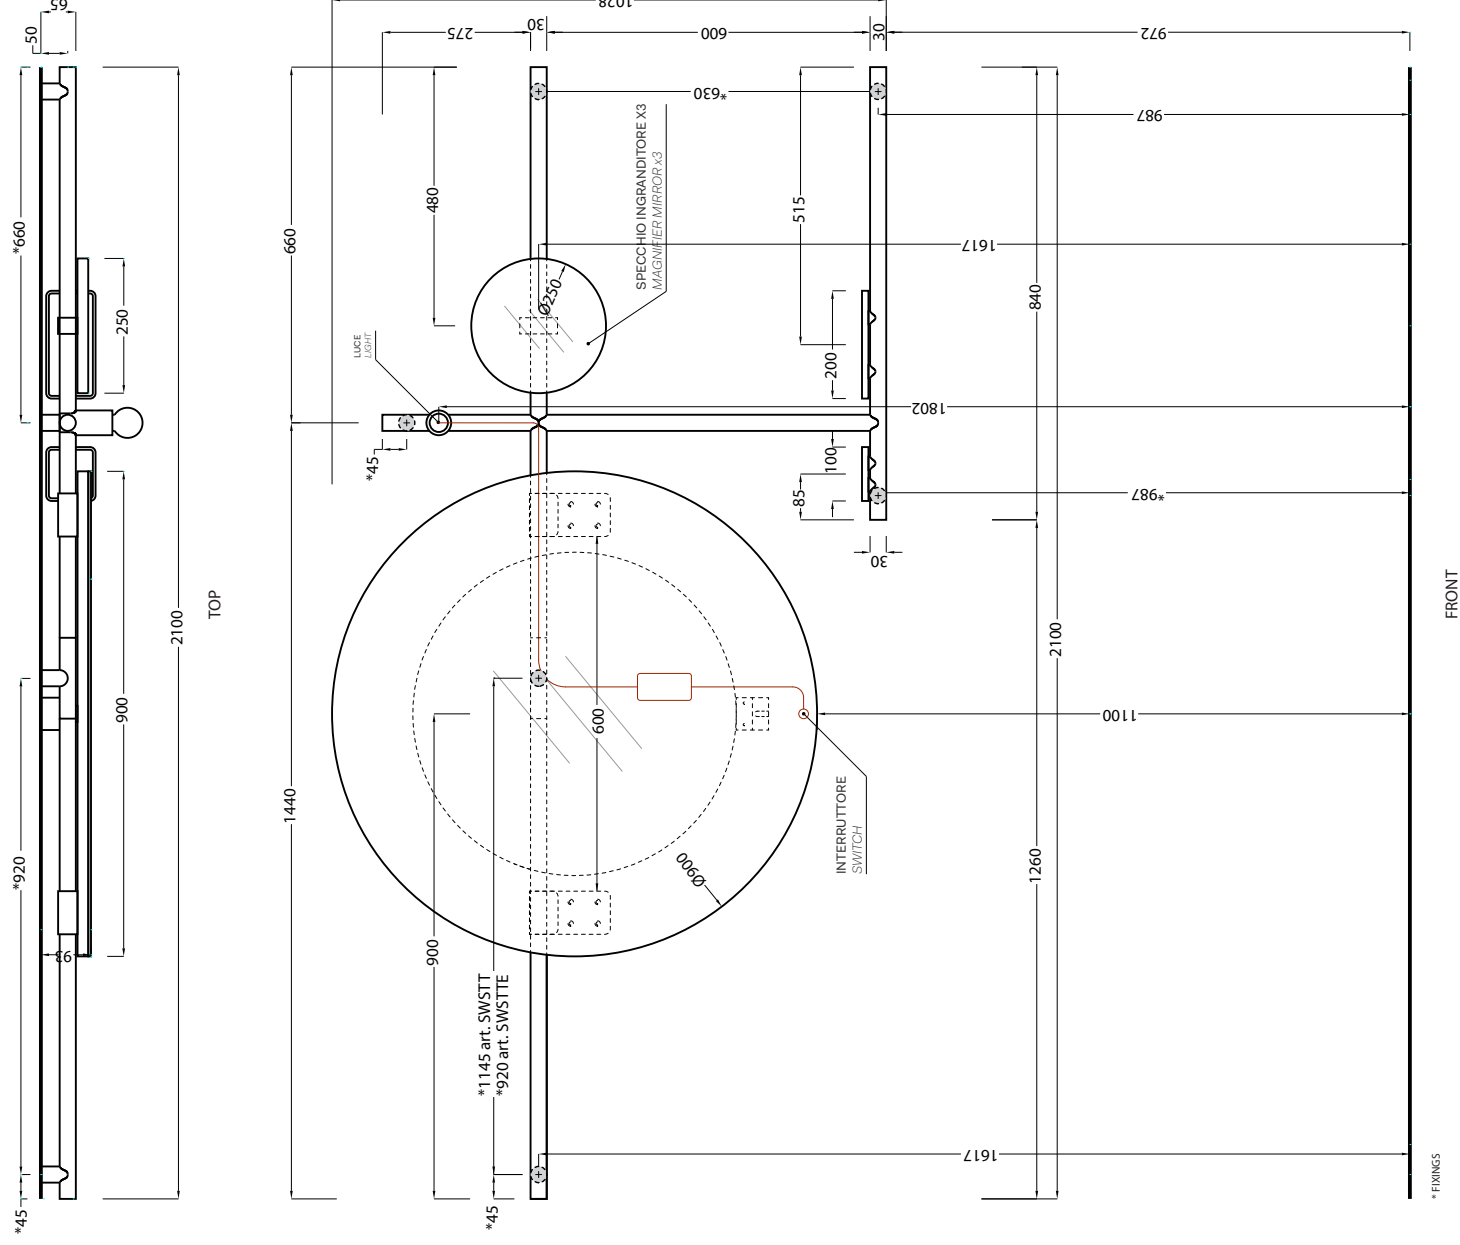

cielo
handmade in Italy

Siwa

Specchio Tondo
Round Mirror

Settembre 2019

PESO NETTO/NET WEIGHT: 16,00 Kg (specchio/mirror) + 3,00 Kg (struttura in legno/wooden framework) 5,00 Kg (struttura in acciaio/steel framework) + 0,50 Kg (specchio ingranditore/magnifying mirror) + 0,40 (portalampada/lamp holder) + 0,44 (mensole/shelves) + 0,80 (sacca/bag)

ATTENZIONE:

Tutte le misure possono presentare leggere differenze rispetto ai pezzi reali in considerazione delle caratteristiche del prodotto. L'azienda si riserva di cambiare schede tecniche e caratteristiche di funzionamento degli articoli in ogni momento e senza necessità di preavviso.

ATTENTION:

www.ceramicacielo.it - Via Falerina Km 7,800 -
01034 - Fabbrica di Roma (VT) - info@ceramicacielo.it