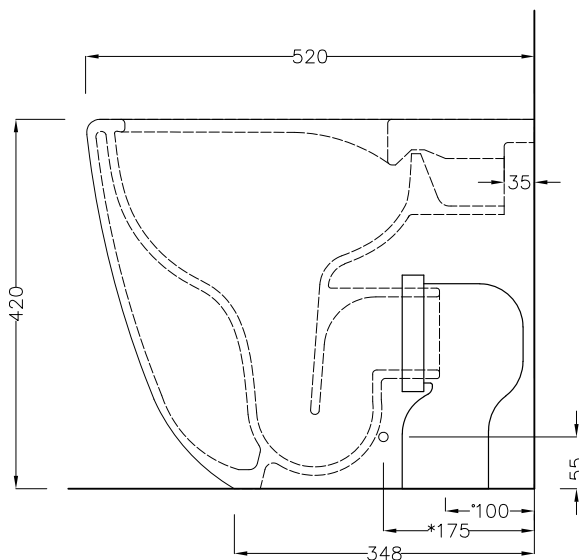

- Talco
- Pomice
- Brina
- Arenaria
- Avena
- Cemento
- Basalto
- Lavagna

NOTE/NOTES

Il wc rispetta le normative per il risparmio idrico. Scarica tramite l'innovativo sistema Rimless2.0 \ The toilet complies with the water saving regulations. The flushing system is the innovative Rimless 2.0

DoP No. 997.01

CIELO
RIMLESS 2.0

Ottobre 2019

TOP

FRONT

SIDE

BACK

* = with Art. CSB
* = fixings

ATTENZIONE:
Le superfici, pesi e misure riportate possono presentare leggere differenze rispetto ai pezzi reali, in considerazione e accordo delle caratteristiche di tolleranza intrinseche del materiale ceramico e del suo processo produttivo. L'azienda si riserva di cambiare schede tecniche e caratteristiche di funzionamento degli articoli in ogni momento e senza necessità di preavviso.