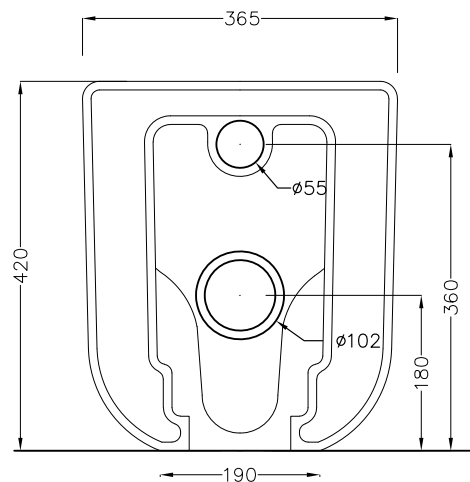

DoP No. 997.01

CIELO
RIMLESS 2.0

Ottobre 2019

TOP

FRONT

SIDE

BACK

* = with Art. CSB
* = fixings