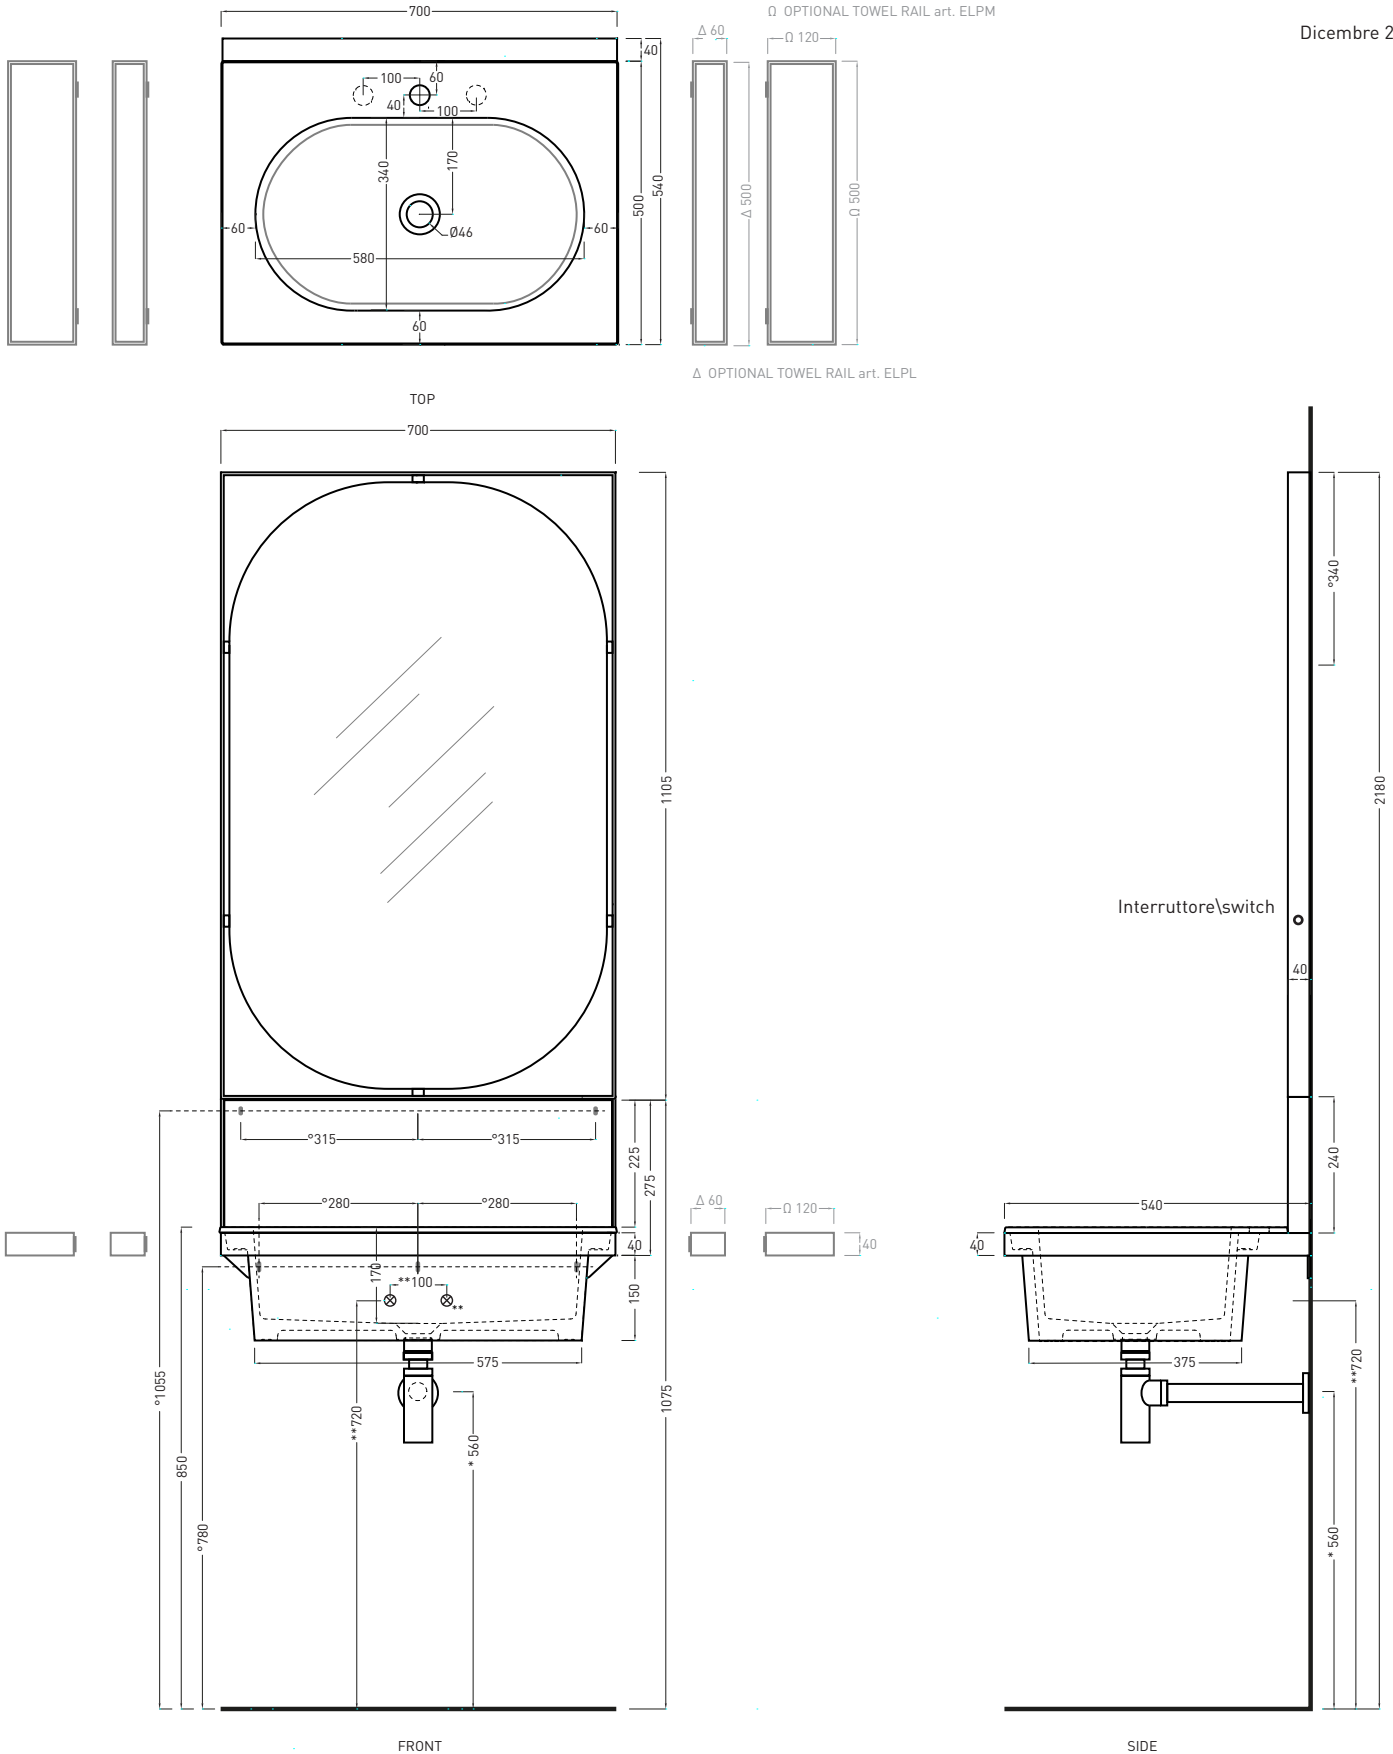

Elle Ovale con specchio

Elle Ovale washbasin with mirror

cielo
handmade in Italy

Dicembre 2019

- * WATER OUTLET WITH art. SIFTIB / SIFN
- ** WATER INLET (HOT-COLD)
- ° WALL FIXINGS

ATTENZIONE: Superfici, pesi e misure riportate possono presentare leggere differenze rispetto ai pezzi reali, in considerazione e accordo delle caratteristiche di tolleranza intrinseche del materiale ceramico e del suo processo produttivo. L'azienda si riserva di cambiare schede tecniche e caratteristiche di funzionamento degli articoli in ogni momento e senza necessità di preavviso.

ATTENTION: Surfaces, weights and dimensions can show some little differences compared to the real item, following typical intrinsic characteristics of ceramics material and production. The company reserves the right to change any technical specifications/ dimension and/or operating characteristics of the products at any time and without giving notice.