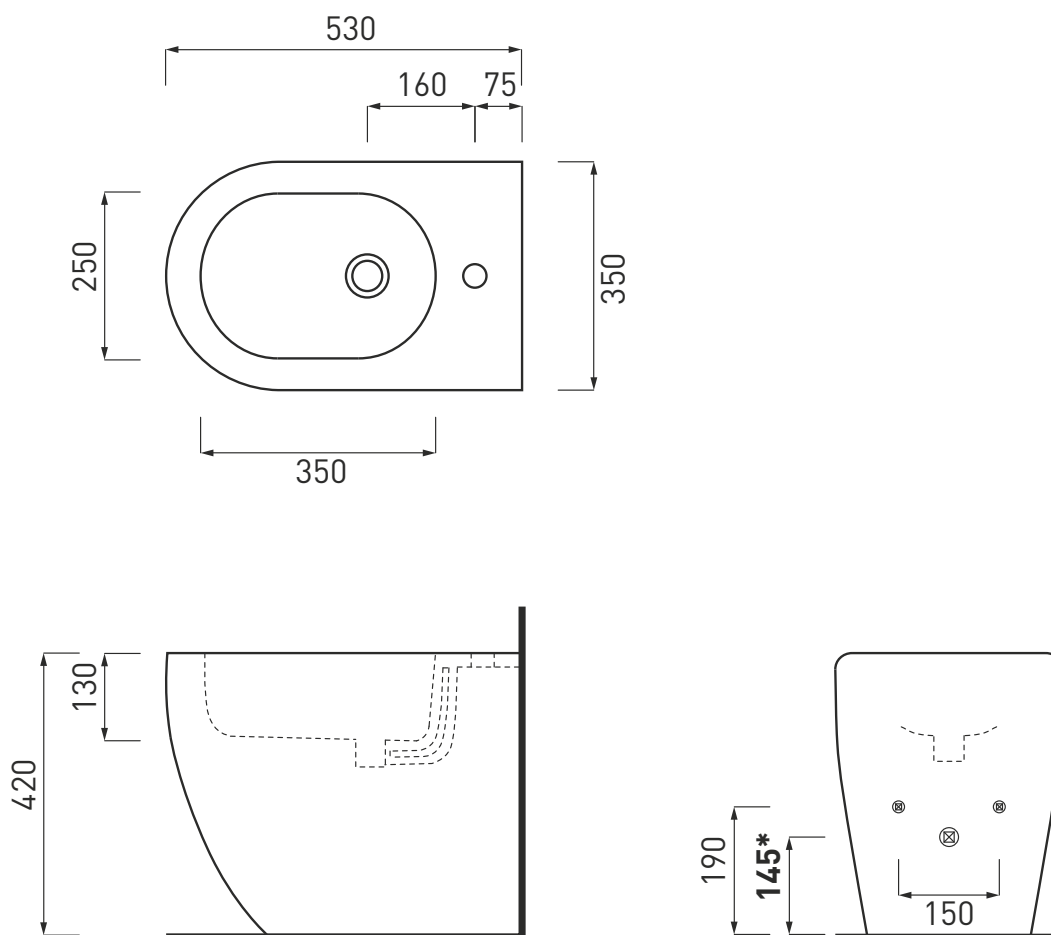

- Talco
- Pomice
- Brina
- Basalto
- Arenaria
- Avena
- Cemento
- Lavagna

DoP No. 14528.01

Settembre 2019

*con sifone a "s" standard da 1" e 1/4

*with standard siphon "s"

ATTENZIONE:
Superfici, pesi e misure riportate possono presentare leggere differenze rispetto ai pezzi reali, in considerazione e accordo delle caratteristiche di tolleranza intrinseche del materiale ceramico e del suo processo produttivo. L'azienda si riserva di cambiare schede tecniche e caratteristiche di funzionamento degli articoli in ogni momento e senza necessità di preavviso.