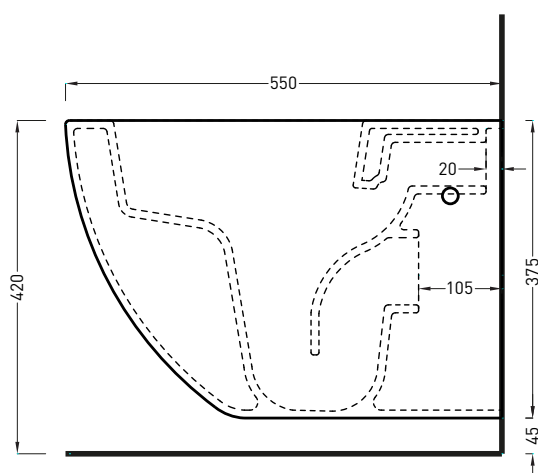

Shui Comfort - art. SHCOVSK

wc sospeso RIMLESS
wall-hung wc RIMLESS

cielo
handmade in Italy

PESO NETTO/NET WEIGHT: 27,75 Kg

PCS PALLET: 15
PCS PALLET CONTAINER: 20

ACCESSORI/ACCESSORIES:

CPVSHCOT - coprivaso in termoindurente/
thermosetting seat-cover

CPVSHCOTF - coprivaso in termoindurente
frizionato/Thermosetting soft close seat-cover

508 - staffa di fissaggio universale per wc e
bidet sospesi/universal fixing brackets for wall-
hung wc/bidet

PAA - protezione antiurto acustica/ impact and
acoustic protection panel

RPB - raccordo dritto a parete/straight pan
connector for wall trap

NOTE/NOTES

Il wc rispetta le normative per il risparmio idrico.

The toilet complies with the water saving regulations.

DoP No. 997.01

FINITURE

FINISHES

- Bianco/white - glossy
- Nero/black - glossy

Le Terre di Cielo

- Talco
- Pomice
- Brina
- Basalto
- Arenaria
- Avena
- Cemento
- Lavagna

Settembre 2019

SIDE

ATTENZIONE/ATTENTION:

Superfici, pesi e misure riportate possono presentare leggere differenze rispetto ai pezzi reali, in considerazione e accordo delle caratteristiche di tolleranza intrinseche del materiale ceramico e del suo processo produttivo. L'azienda si riserva di cambiare schede tecniche e caratteristiche di funzionamento degli articoli in ogni momento e senza necessità di preavviso.

Surfaces, weights and dimensions can show some little differences compared to the real item, following typical intrinsic characteristics of ceramics material and production. The company reserves the right to change any technical specifications/ dimension and/or operating characteristics of the products at any time and without giving notice.

ATTENZIONE/ATTENTION: