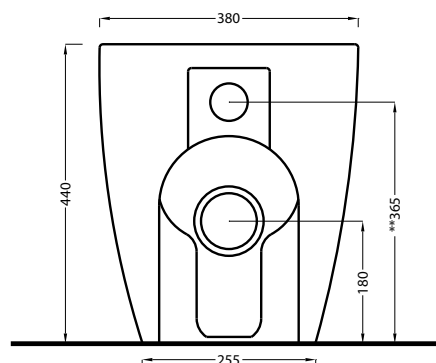

BACK

° 245 ÷ 170 WITH art. CSTR
185 WITH art. CSB
140 ÷ 70 WITH art. CSR90

**RSE: 340 ÷ 370

ATTENZIONE/ATTENTION:

Superfici, pesi e misure riportate possono presentare leggere differenze rispetto ai pezzi reali, in considerazione e accordo delle caratteristiche di tolleranza intrinseche del materiale ceramico e del suo processo produttivo. L'azienda si riserva di cambiare schede tecniche e caratteristiche di funzionamento degli articoli in ogni momento e senza necessità di preavviso.

ATTENZIONE/ATTENTION: