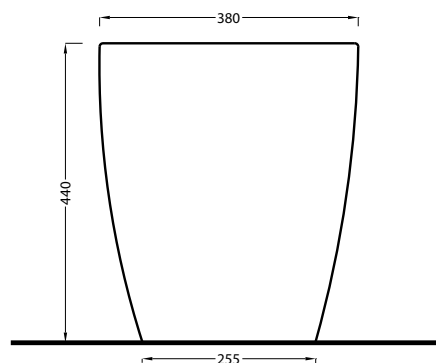

Shui Comfort - art. SHCOVAKTR

back-to-wall wc tralsato, senza brida

back-to-wall wc rimless, with adjustable water inlet/outlet

cielo

handmade in Italy

PESO NETTO/NET WEIGHT: 33,00 Kg

PCS PALLET: 15
PCS PALLET CONTAINER: 20

ACCESSORI/ACCESSORIES:

CPVSHCOT - coprivaso in termoindurente/
thermosetting seat-cover

CPVSHCOTF - coprivaso in termoindurente
frizionato/Thermosetting soft close seat-cover

CSB - curva tecnica per scarico a pavimento/
technical curve for "floor trap"

RPB - raccordo dritto a parete/straight pan
connector for wall trap

FINITURE

FINISHES

- Bianco/white - glossy
- Nero/black - glossy

Le Terre di Cielo

- Talco
- Pomice
- Brina
- Basalto
- Arenaria
- Avena
- Cemento
- Lavagna

NOTE/NOTES

Il wc rispetta le normative per il risparmio idrico.

The toilet complies with the water saving regulations.

DoP No. 997.01

Settembre 2019

FRONT

BACK

° 245 ÷ 170 WITH art. CSTR
185 WITH art. CSB
140 ÷ 70 WITH art. CSR90

**RSE: 340 ÷ 370

ATTENZIONE/ATTENTION:

Superfici, pesi e misure riportate possono presentare leggere differenze rispetto ai pezzi reali, in considerazione e accordo delle caratteristiche di tolleranza intrinseche del materiale ceramico e del suo processo produttivo. L'azienda si riserva di cambiare schede tecniche e caratteristiche di funzionamento degli articoli in ogni momento e senza necessità di preavviso.

ATTENZIONE/ATTENTION: