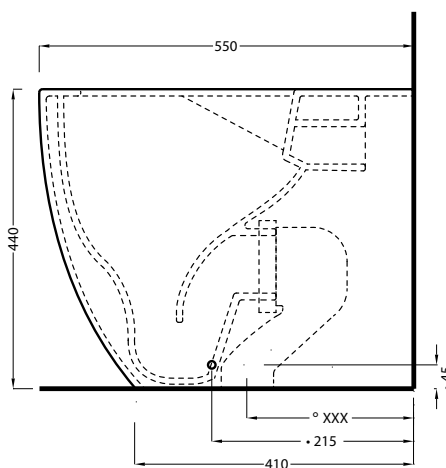

Shui Comfort - art. SHCOVAKTR

back-to-wall wc tralsato, senza brida

back-to-wall wc rimless, with adjustable water inlet/outlet

cielo

handmade in Italy

PESO NETTO/NET WEIGHT: 33,00 Kg

PCS PALLET: 15
PCS PALLET CONTAINER: 20

ACCESSORI/ACCESSORIES:

CPVSHCOT - coprivaso in termoindurente/
thermosetting seat-cover

CPVSHCOTF - coprivaso in termoindurente
frizionato/Thermosetting soft close seat-cover

CSB - curva tecnica per scarico a pavimento/
technical curve for "floor trap"

RPB - raccordo dritto a parete/straight pan
connector for wall trap

FINITURE

FINISHES

- Bianco/white - glossy
- Nero/black - glossy

Le Terre di Cielo

- Talco
- Pomice
- Brina
- Basalto
- Arenaria
- Avena
- Cemento
- Lavagna

NOTE/NOTES

Il wc rispetta le normative per il risparmio idrico.

The toilet complies with the water saving regulations.

DoP No. 997.01

Settembre 2019

TOP

SIDE

BACK

° 245 ÷ 170 WITH art. CSTR
185 WITH art. CSB
140 ÷ 70 WITH art. CSR90

**RSE: 340 ÷ 370

ATTENZIONE/ATTENTION:

Superfici, pesi e misure riportate possono presentare leggere differenze rispetto ai pezzi reali, in considerazione e accordo delle caratteristiche di tolleranza intrinseche del materiale ceramico e del suo processo produttivo. L'azienda si riserva di cambiare schede tecniche e caratteristiche di funzionamento degli articoli in ogni momento e senza necessità di preavviso.

ATTENZIONE/ATTENTION: