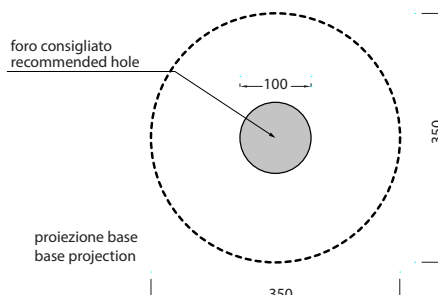

Le Pietre

- Carrara Statuario
- Breccia Arabescata
- Grey Stone
- Breccia Paradiso
- Nero Marquina

DoP No. 14688.01

Settembre 2019

TOP

FRONT

SIDE

**ATTENZIONE:** Superfici, pesi e misure riportate possono presentare leggere differenze rispetto ai pezzi reali, in considerazione e accordo delle caratteristiche di tolleranza intrinseche del materiale ceramico e del suo processo produttivo. L'azienda si riserva di cambiare schede tecniche e caratteristiche di funzionamento degli articoli in ogni momento e senza necessità di preavviso.