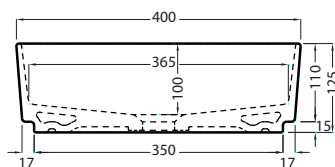

Le Pietre

- Carrara Statuario
- Breccia Arabescata
- Grey Stone
- Breccia Paradiso
- Nero Marquina

DoP No. 14688.01

Settembre 2019

TOP

FRONT

SIDE

**ATTENZIONE:** Superfici, pesi e misure riportate possono presentare leggere differenze rispetto ai pezzi reali, in considerazione e accordo delle caratteristiche di tolleranza intrinseche del materiale ceramico e del suo processo produttivo. L'azienda si riserva di cambiare schede tecniche e caratteristiche di funzionamento degli articoli in ogni momento e senza necessità di preavviso.