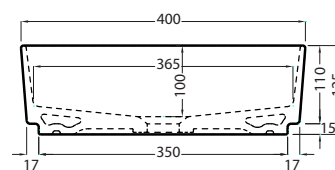

Le Pietre

- Carrara Statuario
- Breccia Arabescata
- Grey Stone
- Breccia Paradiso
- Nero Marquina

DoP No. 14688.01

Settembre 2019

TOP

FRONT

SIDE

**ATTENZIONE:** Superfici, pesi e misure riportate possono presentare leggere differenze rispetto ai pezzi reali, in considerazione e accordo delle caratteristiche di tolleranza intrinseche del materiale ceramico e del suo processo produttivo. L'azienda si riserva di cambiare schede tecniche e caratteristiche di funzionamento degli articoli in ogni momento e senza necessità di preavviso.