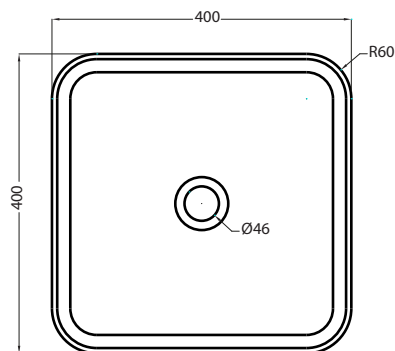

DoP No. 14688.01

Settembre 2019

TOP

FRONT

SIDE

**ATTENZIONE:** Superfici, pesi e misure riportate possono presentare leggere differenze rispetto ai pezzi reali, in considerazione e accordo delle caratteristiche di tolleranza intrinseche del materiale ceramico e del suo processo produttivo. L'azienda si riserva di cambiare schede tecniche e caratteristiche di funzionamento degli articoli in ogni momento e senza necessità di preavviso.