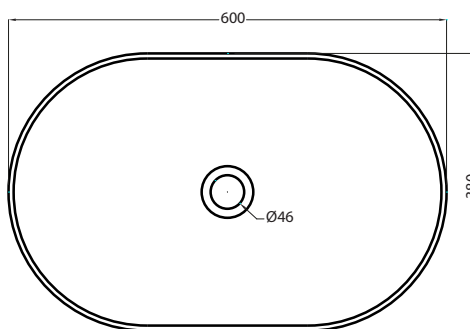

DoP No. 14688.01

Settembre 2019

TOP

FRONT

SIDE

ATTENZIONE: Superfici, pesi e misure riportate possono presentare leggere differenze rispetto ai pezzi reali, in considerazione e accordo delle caratteristiche di tolleranza intrinseche del materiale ceramico e del suo processo produttivo. L'azienda si riserva di cambiare schede tecniche e caratteristiche di funzionamento degli articoli in ogni momento e senza necessità di preavviso.