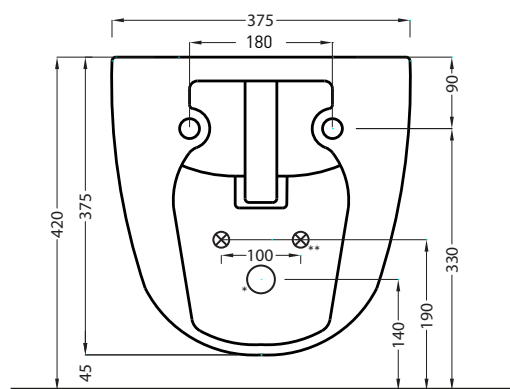

DoP No. 14528.01

Settembre 2019

TOP

FRONT

SIDE

BACK

* WATER OUTLET
** WATER INLET (HOT-COLD)

ATTENZIONE:
Superfici, pesi e misure riportate possono presentare leggere differenze rispetto ai pezzi reali, in considerazione e accordo delle caratteristiche di tolleranza intrinseche del materiale ceramico e del suo processo produttivo. L'azienda si riserva di cambiare schede tecniche e caratteristiche di funzionamento degli articoli in ogni momento e senza necessità di preavviso.