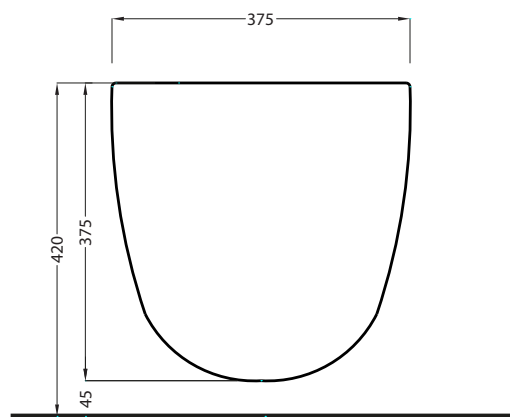

DoP No. 14528.01

Settembre 2019

TOP

FRONT

SIDE

BACK

* WATER OUTLET
** WATER INLET (HOT-COLD)

ATTENZIONE:
Superfici, pesi e misure riportate possono presentare leggere differenze rispetto ai pezzi reali, in considerazione e accordo delle caratteristiche di tolleranza intrinseche del materiale ceramico e del suo processo produttivo. L'azienda si riserva di cambiare schede tecniche e caratteristiche di funzionamento degli articoli in ogni momento e senza necessità di preavviso.