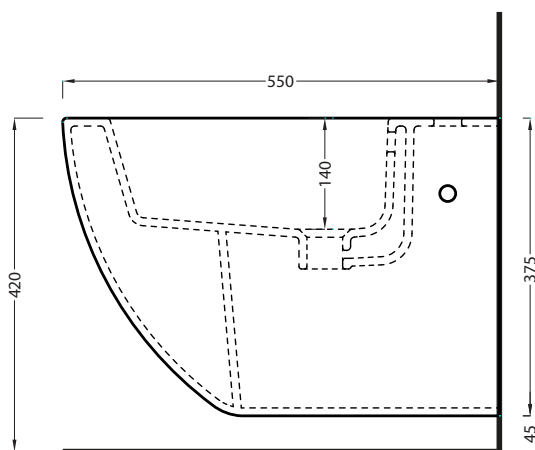

DoP No. 14528.01

Settembre 2019

TOP

FRONT

SIDE

BACK

* WATER OUTLET
** WATER INLET (HOT-COLD)

ATTENZIONE:
Superfici, pesi e misure riportate possono presentare leggere differenze rispetto ai pezzi reali, in considerazione e accordo delle caratteristiche di tolleranza intrinseche del materiale ceramico e del suo processo produttivo. L'azienda si riserva di cambiare schede tecniche e caratteristiche di funzionamento degli articoli in ogni momento e senza necessità di preavviso.