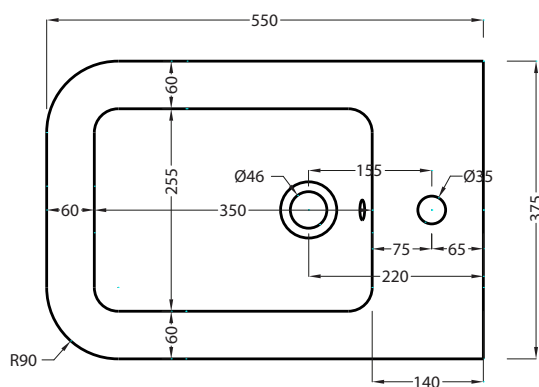

DoP No. 14528.01

Settembre 2019

TOP

FRONT

SIDE

BACK

* WATER OUTLET
** WATER INLET (HOT-COLD)

ATTENZIONE:
Superfici, pesi e misure riportate possono presentare leggere differenze rispetto ai pezzi reali, in considerazione e accordo delle caratteristiche di tolleranza intrinseche del materiale ceramico e del suo processo produttivo. L'azienda si riserva di cambiare schede tecniche e caratteristiche di funzionamento degli articoli in ogni momento e senza necessità di preavviso.