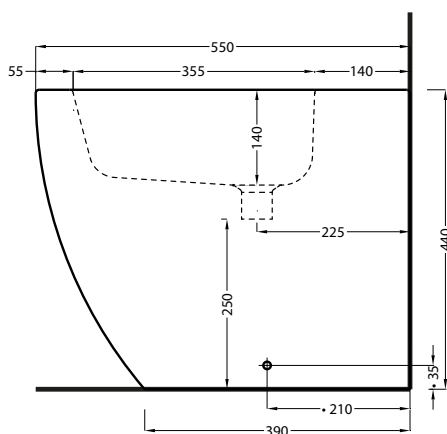

SIDE

• FIXINGS