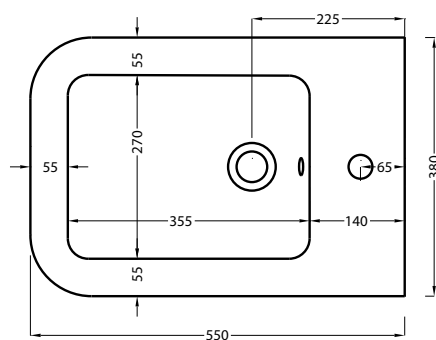

Shui Comfort - art. SHCOBI

bidet back-to-wall
back-to-wall bidet

cielo

handmade in Italy

PESO NETTO/NET WEIGHT: 27,40 Kg

PCS PALLET: 15
PCS PALLET CONTAINER: 20

ACCESSORI/ACCESSORIES:

PIL01 - Piletta universale click-clack CROMO con coperchio in ceramica / Universal click-clak drain in CHROME with ceramic lid

PIL01NM - Piletta universale click-clack NERO MATT con coperchio in ceramica / Universal click-clak drain in MATT BLACK with ceramic lid

PIL01BR - Piletta universale click-clack BRONZO con coperchio in ceramica / Universal click-clak drain in BRONZE with ceramic lid

PIL01CM - Piletta universale click-clack CEMENTO con coperchio in ceramica / Universal click-clak drain in CEMENTO with ceramic lid

FINITURE

FINISHES

- Bianco/white - glossy
- Nero/black - glossy

Le Terre di Cielo

- Talco
- Pomice
- Brina
- Basalto
- Arenaria
- Avena
- Cemento
- Lavagna

DoP No. 14528.01

Settembre 2019

TOP

• FIXINGS

* WATER OUTLET
** WATER INLET (HOT-COLD)

ATTENZIONE:
Superfici, pesi e misure riportate possono presentare leggere differenze rispetto ai pezzi reali, in considerazione e accordo delle caratteristiche di tolleranza intrinseche del materiale ceramico e del suo processo produttivo. L'azienda si riserva di cambiare schede tecniche e caratteristiche di funzionamento degli articoli in ogni momento e senza necessità di preavviso.

ATTENTION:
Surfaces, weights and dimensions can show some little differences compared to the real item, following typical intrinsic characteristics of ceramics material and production. The company reserves the right to change any technical specifications/ dimension and/or operating characteristics of the products at any time and without giving notice.