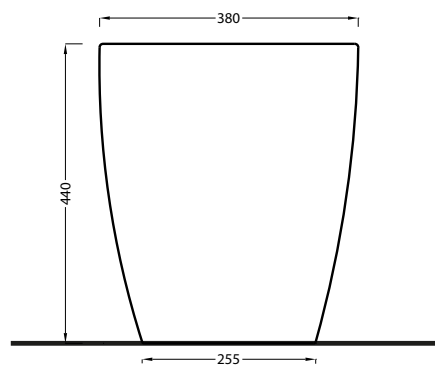

Shui Comfort - art. SHCOBI

bidet back-to-wall
back-to-wall bidet

cielo

handmade in Italy

PESO NETTO/NET WEIGHT: 27,40 Kg

PCS PALLET: 15
PCS PALLET CONTAINER: 20

ACCESSORI/ACCESSORIES:

PIL01 - Piletta universale click-clack CROMO con coperchio in ceramica / Universal click-clak drain in CHROME with ceramic lid

PIL01NM - Piletta universale click-clack NERO MATT con coperchio in ceramica / Universal click-clak drain in MATT BLACK with ceramic lid

PIL01BR - Piletta universale click-clack BRONZO con coperchio in ceramica / Universal click-clak drain in BRONZE with ceramic lid

PIL01CM - Piletta universale click-clack CEMENTO con coperchio in ceramica / Universal click-clak drain in CEMENTO with ceramic lid

FINITURE

FINISHES

- Bianco/white - glossy
- Nero/black - glossy

Le Terre di Cielo

- Talco
- Pomice
- Brina
- Basalto
- Arenaria
- Avena
- Cemento
- Lavagna

DoP No. 14528.01

Settembre 2019

FRONT

• FIXINGS

* WATER OUTLET
** WATER INLET (HOT-COLD)

ATTENZIONE:
Superfici, pesi e misure riportate possono presentare leggere differenze rispetto ai pezzi reali, in considerazione e accordo delle caratteristiche di tolleranza intrinseche del materiale ceramico e del suo processo produttivo. L'azienda si riserva di cambiare schede tecniche e caratteristiche di funzionamento degli articoli in ogni momento e senza necessità di preavviso.

ATTENTION:
Surfaces, weights and dimensions can show some little differences compared to the real item, following typical intrinsic characteristics of ceramics material and production. The company reserves the right to change any technical specifications/ dimension and/or operating characteristics of the products at any time and without giving notice.