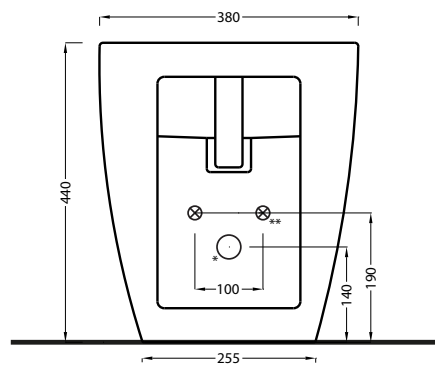

BACK

* WATER OUTLET
** WATER INLET (HOT-COLD)

ATTENZIONE:
Superfici, pesi e misure riportate possono presentare leggere differenze rispetto ai pezzi reali, in considerazione e accordo delle caratteristiche di tolleranza intrinseche del materiale ceramico e del suo processo produttivo. L'azienda si riserva di cambiare schede tecniche e caratteristiche di funzionamento degli articoli in ogni momento e senza necessità di preavviso.

ATTENTION:
Surfaces, weights and dimensions can show some little differences compared to the real item, following typical intrinsic characteristics of ceramics material and production. The company reserves the right to change any technical specifications/ dimension and/or operating characteristics of the products at any time and without giving notice.