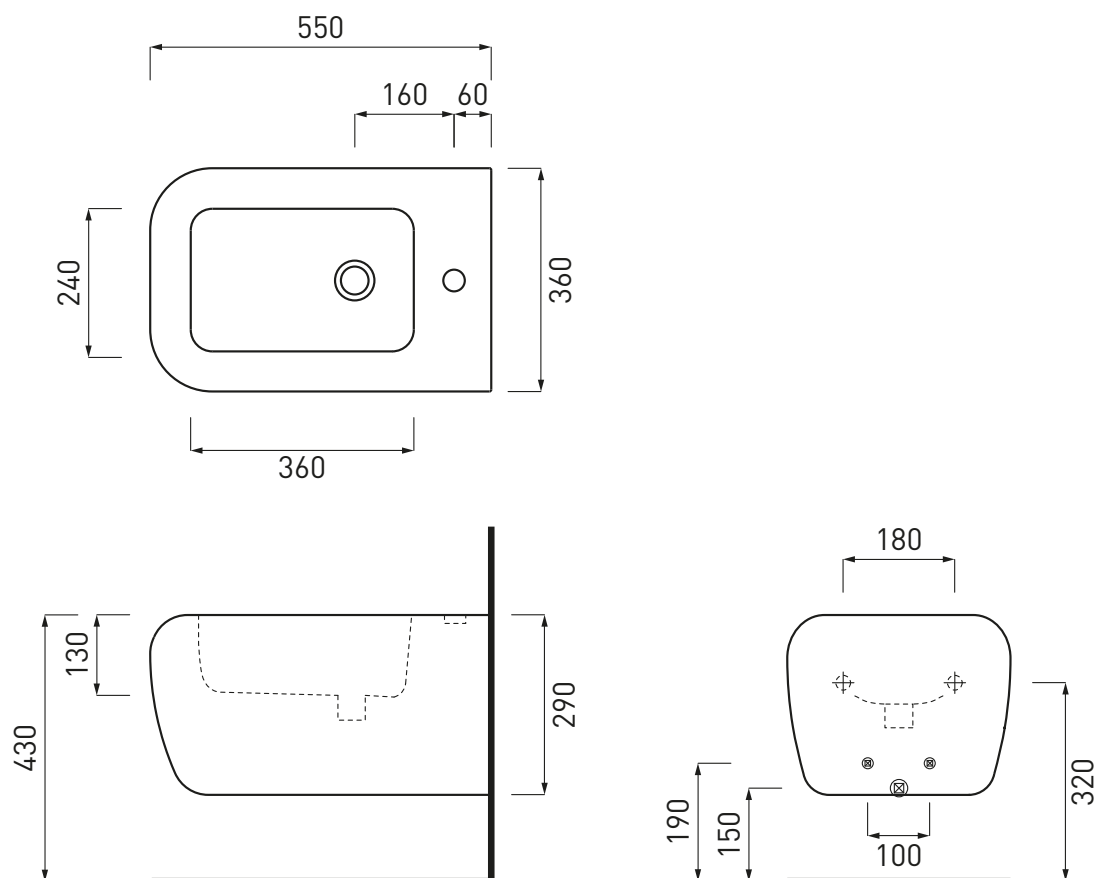

PESO NETTO/NET WEIGHT: 23,55 Kg

PCS PALLET: 18
PCS PALLET CONTAINER: 18

ACCESSORI/ACCESSORIES:

PIL01 - Piletta universale click-clack CROMO con coperchio in ceramica / Universal click-clack drain in CHROME with ceramic lid
PIL01NM - Piletta universale click-clack NERO MATT con coperchio in ceramica / Universal click-clack drain in MATT BLACK with ceramic lid
PIL01BR - Piletta universale click-clack BRONZO con coperchio in ceramica / Universal click-clack drain in BRONZE with ceramic lid
PIL01CM - Piletta universale click-clack CEMENTO con coperchio in ceramica / Universal click-clack drain in CEMENTO with ceramic lid

508 - staffa di fissaggio universale per wc e bidet sospesi/universal fixing brackets for wall-hung wc/bidet

PAA - protezione antiurto acustica/impact and acoustic protection panel

FINITURE

FINISHES

- Bianco/white - glossy
- Nero/black - glossy

Le Terre di Cielo

- Talco
- Pomice
- Brina
- Basalto
- Arenaria
- Avena
- Cemento

DoP No. 14528.01

Settembre 2019

ATTENZIONE: Superfici, pesi e misure riportate possono presentare leggere differenze rispetto ai pezzi reali, in considerazione e accordo delle caratteristiche di tolleranza intrinseche del materiale ceramico e del suo processo produttivo. L'azienda si riserva di cambiare schede tecniche e caratteristiche di funzionamento degli articoli in ogni momento e senza necessità di preavviso.