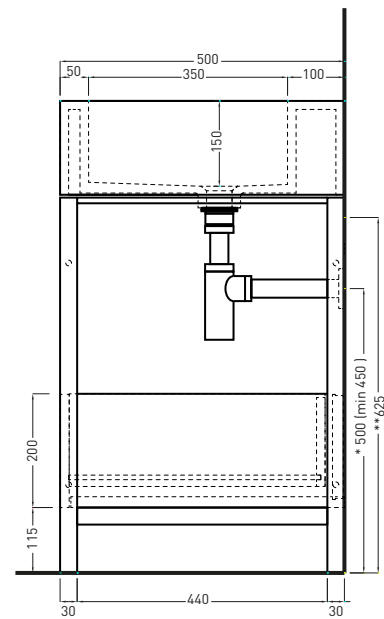

ATTENZIONE: Superfici, pesi e misure riportate possono presentare leggere differenze rispetto ai pezzi reali, in considerazione e accordo delle caratteristiche di tolleranza intrinseche del materiale ceramico e del suo processo produttivo. L'azienda si riserva di cambiare schede tecniche e caratteristiche di funzionamento degli articoli in ogni momento e senza necessità di preavviso.

ATTENTION: Surfaces, weights and dimensions can show some little differences compared to the real item, following typical intrinsic characteristics of ceramics material and production. The company reserves the right to change any technical specifications/ dimension and/or operating characteristics of the products at any time and without giving notice.