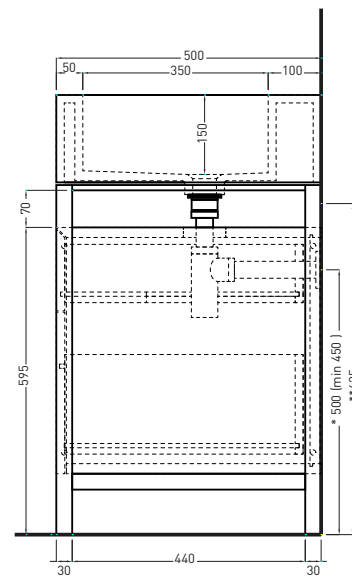

SIDE

ATTENZIONE:

Superfici, pesi e misure riportate possono presentare leggere differenze rispetto ai pezzi reali, in considerazione e accordo delle caratteristiche di tolleranza intrinseche del materiale ceramico e del suo processo produttivo. L'azienda si riserva di cambiare schede tecniche e caratteristiche di funzionamento degli articoli in ogni momento e senza necessità di preavviso.

ATTENTION: