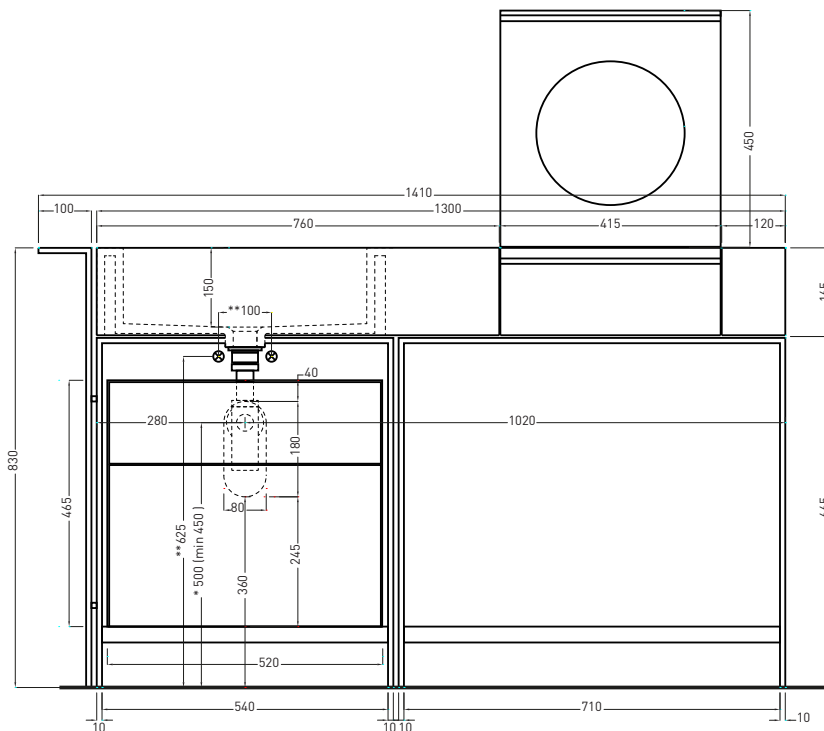

NOTE/NOTES

Lavabo in ceramica; Elemento Make-up in legno; Cassetto in legno; Struttura in acciaio verniciato; Sacca in cuoio. La verniciatura del cassetto è leggermente goffrata.

Washbasin made of ceramic; Make-up element made of wood; Drawers made of wood; Framework made of painted stainless steel; Laundry bag made of leather. The drawer laquering is slightly textured.

DoP No. 14688.01

PESO NETTO/NET WEIGHT: 28,50 Kg (lavabo/washbasin) + 10,50 Kg (make up/ make up) + 29,50 (cassettiera/drawers) + 3,20 Kg (sacca/bag) + 11,00 Kg (struttura/framework)

ACCESSORI/ACCESSORIES:

PIL01 - Piletta universale click-clack CROMO con coperchio in ceramica / Universal click-clack drain in CHROME with ceramic lid

PIL01NM - Piletta universale click-clack NERO MATT con coperchio in ceramica / Universal click-clack drain in MATT BLACK with ceramic lid

PIL01BR - Piletta universale click-clack BRONZO con coperchio in ceramica / Universal click-clack drain in BRONZE with ceramic lid

PIL01CM - Piletta universale click-clack CEMENTO con coperchio in ceramica / Universal click-clack drain in CEMENTO with ceramic lid

SISP - Sifone CROMO / CHROME siphon

SIFN - Sifone NERO MATT / MATT BLACK siphon

SIFBR - Sifone BRONZO / BRONZE siphon

SIFCM - Sifone CEMENTO / CEMENTO siphon

NAPL - Barra porta-asciugamani reversibile / Reversible towel rail

NASC - Sacca in cuoio / Leather laundry bag

NOTE/NOTES

Disponibile nell'opzione senza foro rubinetto (art. NALASF).

Available the option without tap hole (art. NALASF).

FINITURE LAVABO

WASHBASIN FINISHES

Le Terre di Cielo

● Talco	● Arenaria
● Pomice	● Avena
● Brina	● Lino
● Basalto	● Agave
● Lavagna	● Muschio
● Cemento	● Polvere
● Fango	● Cipria
● Cacao	● Canapa

FINITURE ELEMENTO MAKE-UP

WOODEN MAKE-UP FINISHES

laccature/laquerings