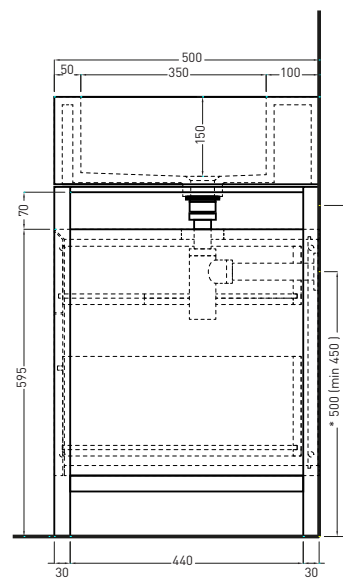

SIDE

* WATER OUTLET WITH SIFTIB / SIFN
** WATER INLET (HOT-COLD)

ATTENZIONE:

ATTENTION:

ATTENZIONE:

Superfici, pesi e misure riportate possono presentare leggere differenze rispetto ai pezzi reali, in considerazione e accordo delle caratteristiche di tolleranza intrinseche del materiale ceramico e del suo processo produttivo. L'azienda si riserva di cambiare schede tecniche e caratteristiche di funzionamento degli articoli in ogni momento e senza necessità di preavviso.

ATTENTION: