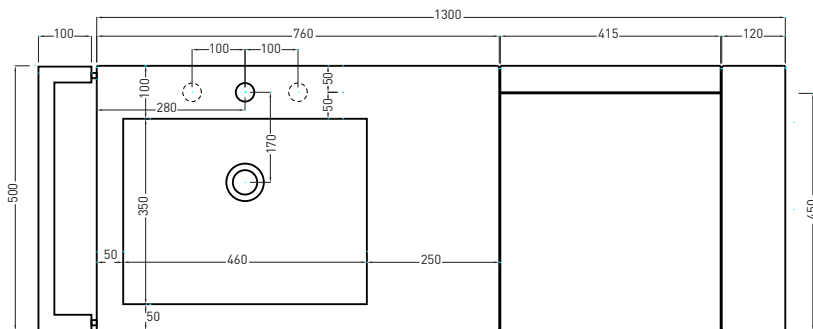

FINITURE SACCA IN CUIO

LEATHER LAUNDRY BAG FINISHES

● Nero	● Cuoio

Settembre 2019

TOP