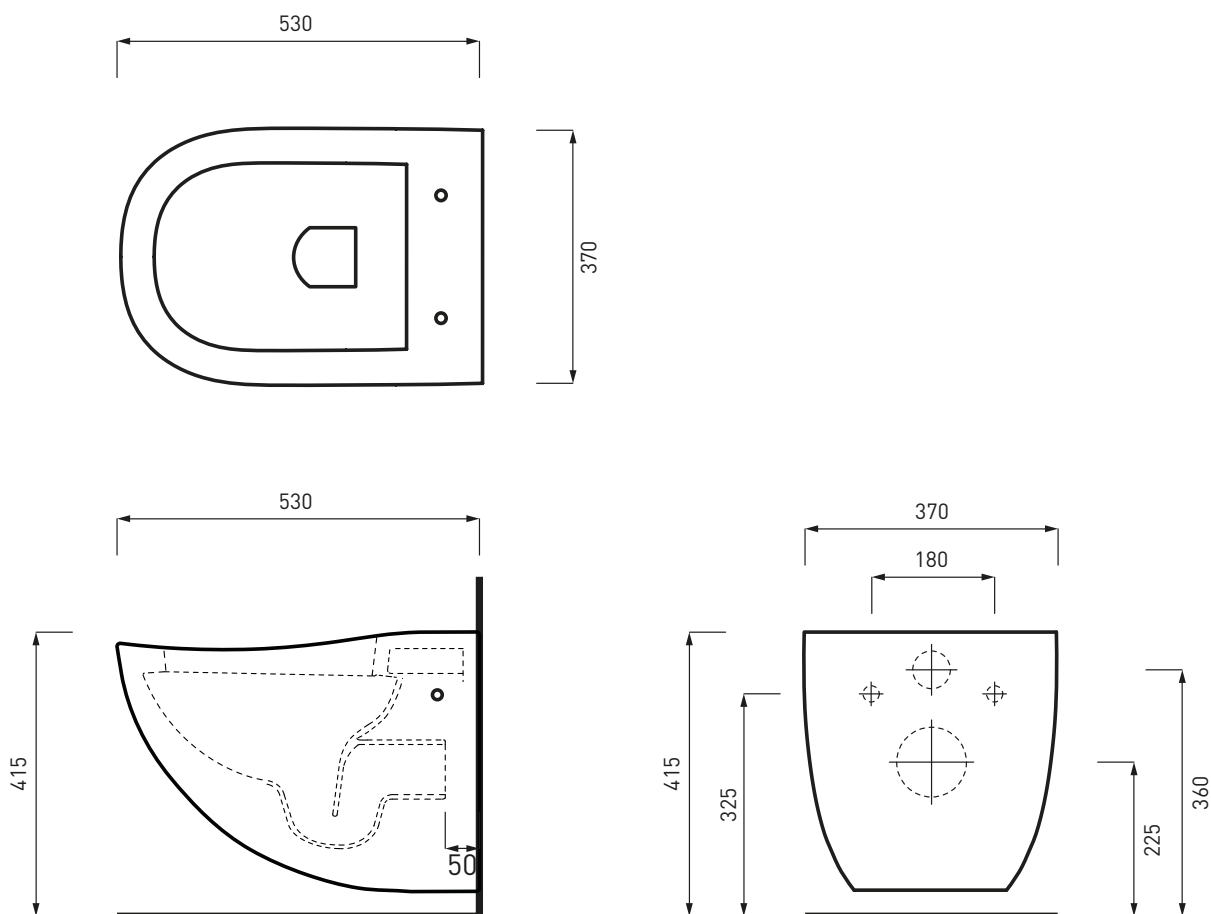

ATTENZIONE/ATTENTION:

Superfici, pesi e misure riportate possono presentare leggere differenze rispetto ai pezzi reali, in considerazione e accordo delle caratteristiche di tolleranza intrinseche del materiale ceramico e del suo processo produttivo. L'azienda si riserva di cambiare schede tecniche e caratteristiche di funzionamento degli articoli in ogni momento e senza necessità di preavviso.

ATTENZIONE/ATTENTION: