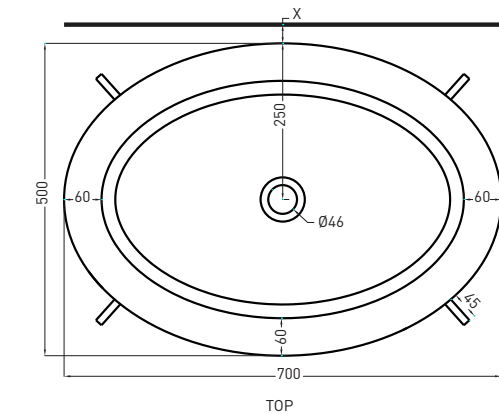

DoP No. 14688.01

Settembre 2019

TOP

X. Distanza consigliata da parete dai 30mm ai 50mm  
X. Advised distance from the wall from 30mm to 50mm

FRONT

SIDE

\* WATER OUTLET WITH art. SIFTIB / SIFN

**ATTENZIONE:** Superfici, pesi e misure riportate possono presentare leggere differenze rispetto ai pezzi reali, in considerazione e accordo delle caratteristiche di tolleranza intrinseche del materiale ceramico e del suo processo produttivo. L'azienda si riserva di cambiare schede tecniche e caratteristiche di funzionamento degli articoli in ogni momento e senza necessità di preavviso.