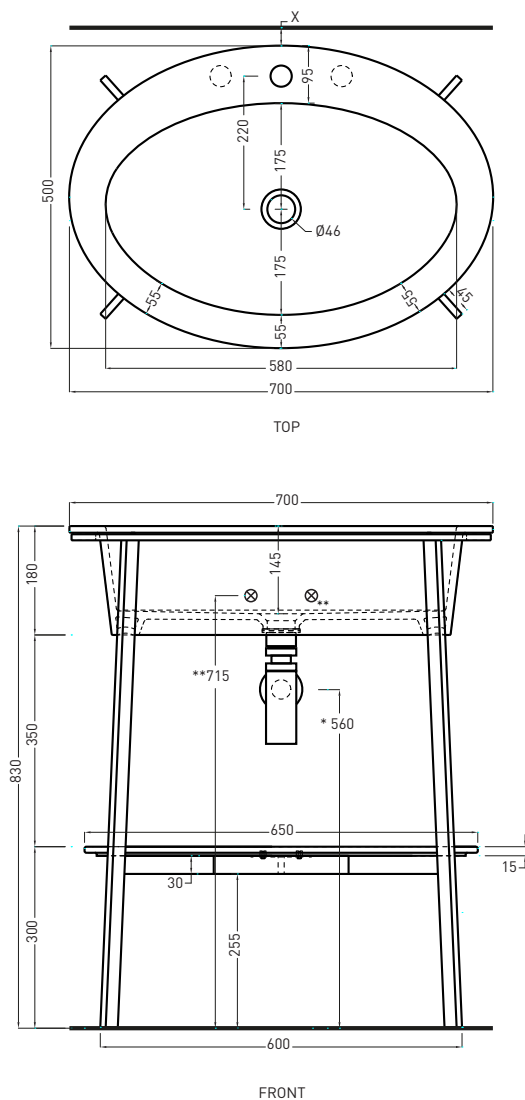

DoP No. 14688.01

Settembre 2019

TOP

X. Distanza consigliata da parete dai 30mm ai 50mm  
X. Advised distance from the wall from 30mm to 50mm

FRONT

SIDE

\* WATER OUTLET WITH art. SIFTIB / SIFN

**ATTENZIONE:** Superfici, pesi e misure riportate possono presentare leggere differenze rispetto ai pezzi reali, in considerazione e accordo delle caratteristiche di tolleranza intrinseche del materiale ceramico e del suo processo produttivo. L'azienda si riserva di cambiare schede tecniche e caratteristiche di funzionamento degli articoli in ogni momento e senza necessità di preavviso.

Settembre 2019

X. Distanza consigliata da parete dai 30mm ai 50mm  
 X. Advised distance from the wall from 30mm to 50mm

\* WATER OUTLET WITH art. SISP / SIFN / SIFBR  
 \*\* WATER INLET (HOT-COLD)

**ATTENZIONE:**  
 Superfici, pesi e misure riportate possono presentare leggere differenze rispetto ai pezzi reali, in considerazione e accordo delle caratteristiche di tolleranza intrinseche del materiale ceramico e del suo processo produttivo. L'azienda si riserva di cambiare schede tecniche e caratteristiche di funzionamento degli articoli in ogni momento e senza necessità di preavviso.