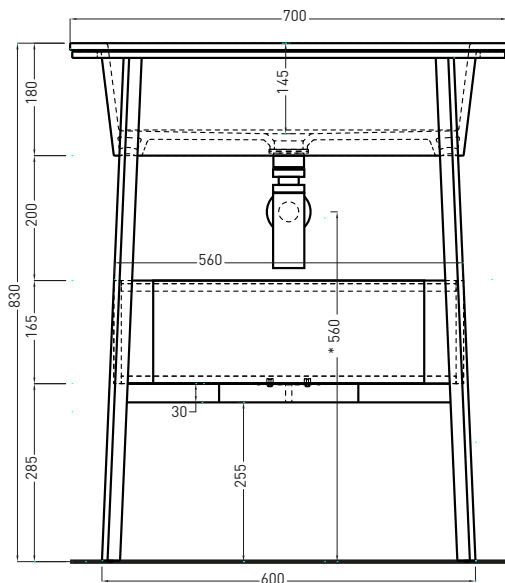

DoP No. 14688.01

Settembre 2019

TOP

X. Distanza consigliata da parete dai 30mm ai 50mm  
X. Advised distance from the wall from 30mm to 50mm

FRONT

SIDE

\* WATER OUTLET WITH art. SIFTIB / SIFN

**ATTENZIONE:** Superfici, pesi e misure riportate possono presentare leggere differenze rispetto ai pezzi reali, in considerazione e accordo delle caratteristiche di tolleranza intrinseche del materiale ceramico e del suo processo produttivo. L'azienda si riserva di cambiare schede tecniche e caratteristiche di funzionamento degli articoli in ogni momento e senza necessità di preavviso.