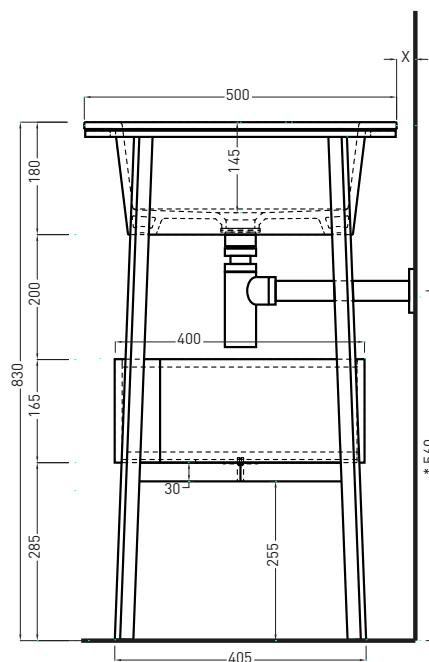

DoP No. 14688.01

Settembre 2019

TOP

X. Distanza consigliata da parete dai 30mm ai 50mm  
X. Advised distance from the wall from 30mm to 50mm

FRONT

SIDE

\* WATER OUTLET WITH art. SIFTIB / SIFN

**ATTENZIONE:** Superfici, pesi e misure riportate possono presentare leggere differenze rispetto ai pezzi reali, in considerazione e accordo delle caratteristiche di tolleranza intrinseche del materiale ceramico e del suo processo produttivo. L'azienda si riserva di cambiare schede tecniche e caratteristiche di funzionamento degli articoli in ogni momento e senza necessità di preavviso.

# Catino Ovale con foro rubinetto

catino ovale 70 con foro rubinetto e piano  
*catino ovale 70 with tap hole and bottom shelf*

**cielo**  
 handmade in Italy

**PESO NETTO/NET WEIGHT: 13,00 Kg (lavabo/washbasin) + 15,00 Kg (struttura/framework) + 7,60 Kg (piano in ceramica/ceramic shelf)/ 15,00 Kg (piano in marmo/marble shelf)**