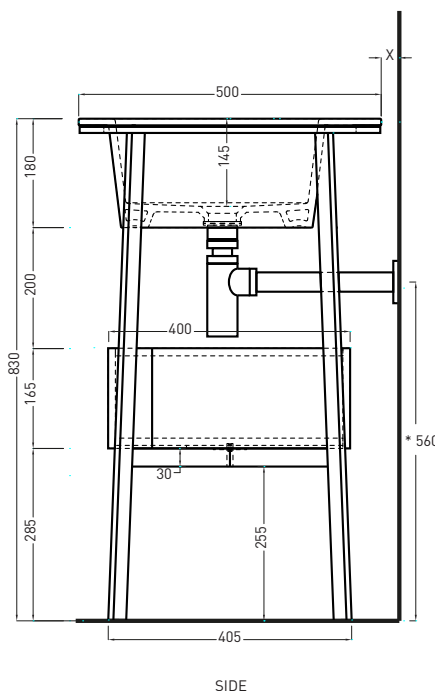

Lavabo in ceramica; Cassetto in legno; Struttura in acciaio verniciato  
Washbasin made of ceramic; Drawer made of wood; Frame made of painted stainless steel.

DoP No. 14688.01

Settembre 2019

X. Distanza consigliata da parete dai 30mm ai 50mm  
X. Advised distance from the wall from 30mm to 50mm

\* WATER OUTLET WITH art. SISP / SIFN / SIFBR  
\*\* WATER INLET (HOT-COLD)

**ATTENZIONE:** Superfici, pesi e misure riportate possono presentare leggere differenze rispetto ai pezzi reali, in considerazione e accordo delle caratteristiche di tolleranza intrinseche del materiale ceramico e del suo processo produttivo. L'azienda si riserva di cambiare schede tecniche e caratteristiche di funzionamento degli articoli in ogni momento e senza necessità di preavviso.