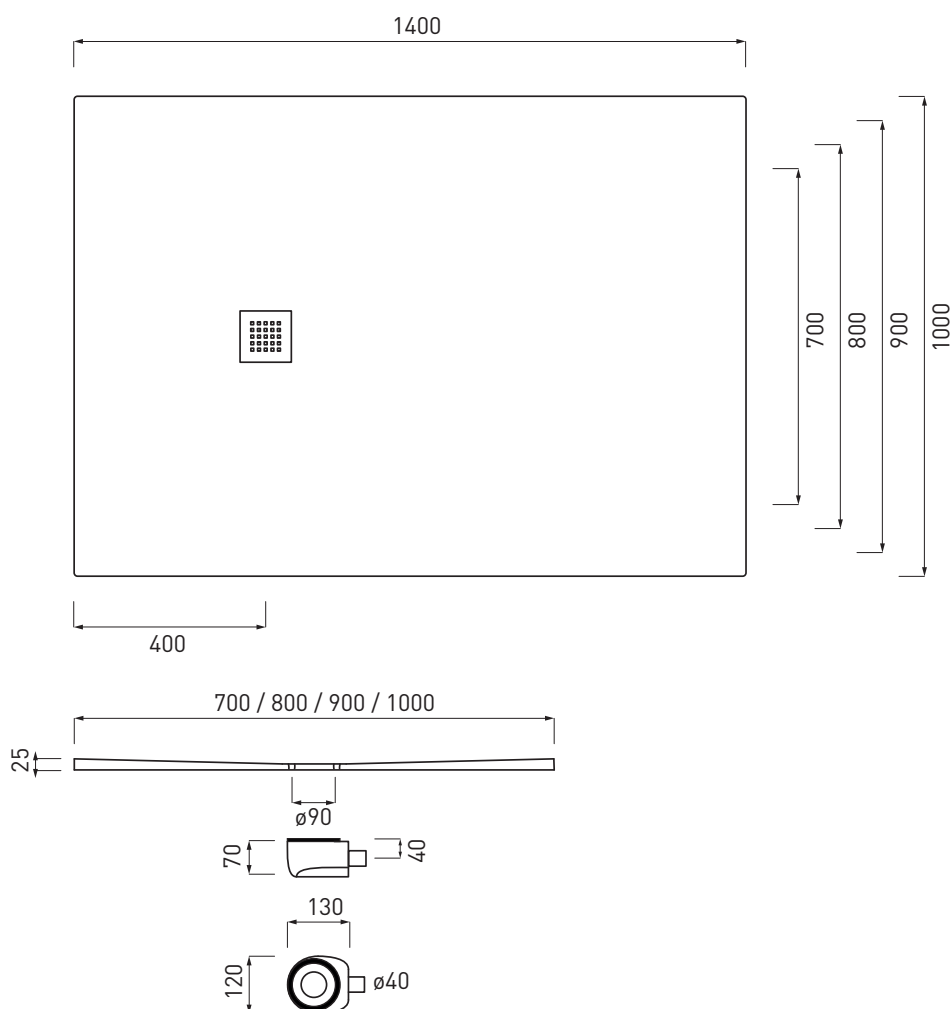

ATTENZIONE:

Considerato lo spessore estremamente ridotto del piatto doccia Venticinque (soltanto 2,5 cm), si fa notare che la pendenza degli stessi risulta ovviamente limitata e minore rispetto ad un piatto doccia di più alto spessore, con conseguente minor deflusso d'acqua. Non è consigliato quindi l'uso di questo prodotto in combinazione con pareti doccia walk-in.

ATTENTION: