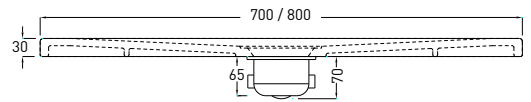

FRONT

ATTENZIONE:

ATTENZIONE:

Le superfici, pesi e misure riportate possono presentare leggere differenze rispetto ai pezzi reali, in considerazione e accordo delle caratteristiche di tolleranza intrinseche del materiale ceramico e del suo processo produttivo. L'azienda si riserva di cambiare schede tecniche e caratteristiche di funzionamento degli articoli in ogni momento e senza necessità di preavviso.

ATTENZIONE:

Le variazioni dimensionali che rientrano in un valore pari a +/- 2% sono da considerarsi nelle tolleranze del prodotto ceramico.

ATTENTION:

In according to the extremely reduced thickness of the Infinito shower tray (just 3 cm), it is noteworthy that the overall slope of the surface is obviously limited and less steep than on a thicker shower tray, resulting in less water outflow speed. We therefore advise against the use of this product in combination with walk-in shower walls.

ATTENTION:

Surfaces, weights and dimensions can show some little differences compared to the real item, following typical intrinsic characteristics of ceramics material and production. The company reserves the right to change any technical specifications/dimension and/or operating characteristics of the products at any time and without giving notice.

ATTENTION:

The dimensional variations that fall within a value of +/- 2% are to be considered in the tolerances of the ceramic product.