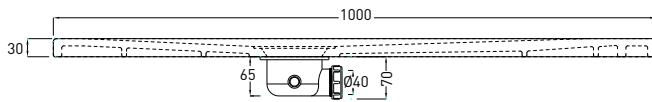

Infinito - art. PD370100 - PD380100

piatto doccia h3 / h3 shower tray

cielo
handmade in Italy

PESO NETTO/NET WEIGHT:
25,18 Kg (70x100)
29,68 Kg (80x100)

ACCESSORI/ACCESSORIES:

GRPD3 - Griglietta in acciaio inox per piatto doccia Infinito H3 (obbligatoria) / Stainless steel grate for shower tray Infinito H3 (obligatory)

SIFPD - Piletta sifonata per piatto doccia Infinito H3 (obbligatoria) / Siphon drain for shower tray Infinito H3 (obligatory)

SIFPDV - Piletta sifonata per piatto doccia Infinito H3 con scarico verticale / Siphon with vertical drain for shower tray Infinito H3

FINITURE/FINISHES

○ Bianco/white - glossy

ANTISCIVOLO/NON SLIP

○ TW - Total White Antiscivolo/NON SLIP

Le Terre di Cielo

○ Talco	○ Arenaria
○ Pomice	○ Avena
○ Brina	○ Lino
○ Basalto	○ Cacao
○ Lavagna	○ Muschio
○ Cemento	○ Polvere

Ottobre 2019

TOP

SIDE

ATTENZIONE:

ATTENZIONE:

Le superfici, pesi e misure riportate possono presentare leggere differenze rispetto ai pezzi reali, in considerazione e accordo delle caratteristiche di tolleranza intrinseche del materiale ceramico e del suo processo produttivo. L'azienda si riserva di cambiare schede tecniche e caratteristiche di funzionamento degli articoli in ogni momento e senza necessità di preavviso.

ATTENZIONE:

Le variazioni dimensionali che rientrano in un valore pari a +/- 2% sono da considerarsi nelle tolleranze del prodotto ceramico.

ATTENTION:

In according to the extremely reduced thickness of the Infinito shower tray (just 3 cm), it is noteworthy that the overall slope of the surface is obviously limited and less steep than on a thicker shower tray, resulting in less water outflow speed. We therefore advise against the use of this product in combination with walk-in shower walls.

ATTENTION: