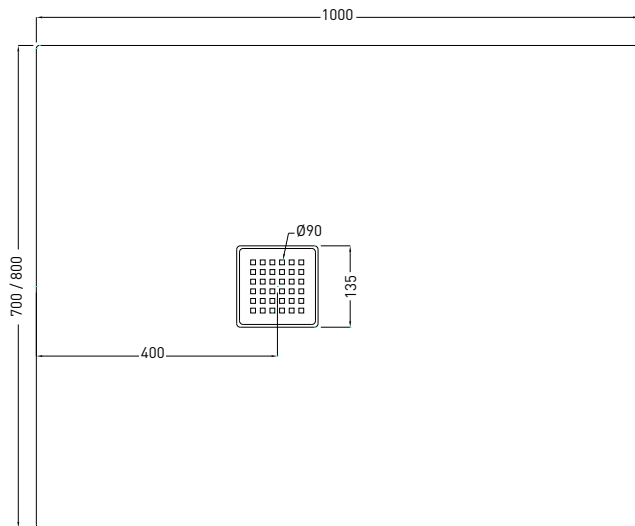

Infinito - art. PD370100 - PD380100

piatto doccia h3 / h3 shower tray

cielo
handmade in Italy

PESO NETTO/NET WEIGHT:
25,18 Kg (70x100)
29,68 Kg (80x100)

ACCESSORI/ACCESSORIES:

GRPD3 - Griglietta in acciaio inox per piatto doccia Infinito H3 (obbligatoria) / Stainless steel grate for shower tray Infinito H3 (obligatory)

SIFPD - Piletta sifonata per piatto doccia Infinito H3 (obbligatoria) / Siphon drain for shower tray Infinito H3 (obligatory)

SIFPDV - Piletta sifonata per piatto doccia Infinito H3 con scarico verticale / Siphon with vertical drain for shower tray Infinito H3

FINITURE/FINISHES

○ Bianco/white - glossy

ANTISCIVOLO/NON SLIP

○ TW - Total White Antiscivolo/NON SLIP

Le Terre di Cielo

○ Talco	○ Arenaria
○ Pomice	○ Avena
○ Brina	○ Lino
○ Basalto	○ Cacao
○ Lavagna	○ Muschio
○ Cemento	○ Polvere

Ottobre 2019

ATTENZIONE:

ATTENZIONE:

Le superfici, pesi e misure riportate possono presentare leggere differenze rispetto ai pezzi reali, in considerazione e accordo delle caratteristiche di tolleranza intrinseche del materiale ceramico e del suo processo produttivo. L'azienda si riserva di cambiare schede tecniche e caratteristiche di funzionamento degli articoli in ogni momento e senza necessità di preavviso.

ATTENZIONE:

Le variazioni dimensionali che rientrano in un valore pari a +/- 2% sono da considerarsi nelle tolleranze del prodotto ceramico.

ATTENTION:

In according to the extremely reduced thickness of the Infinito shower tray (just 3 cm), it is noteworthy that the overall slope of the surface is obviously limited and less steep than on a thicker shower tray, resulting in less water outflow speed. We therefore advise against the use of this product in combination with walk-in shower walls.

ATTENTION: