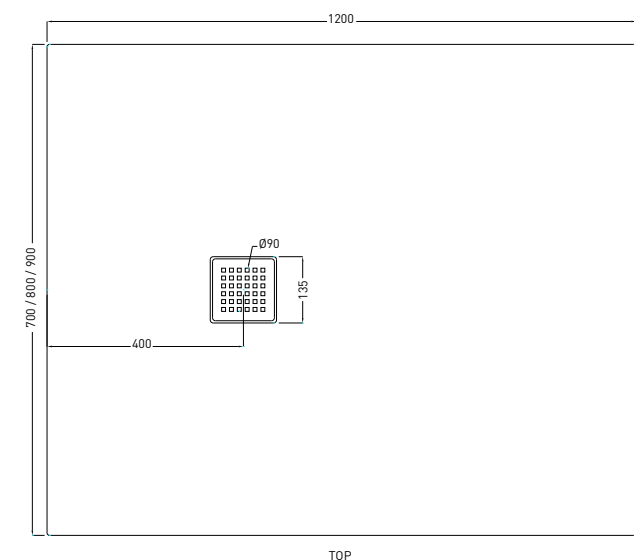

ATTENZIONE:

ATTENZIONE:

Le superfici, pesi e misure riportate possono presentare leggere differenze rispetto ai pezzi reali, in considerazione e accordo delle caratteristiche di tolleranza intrinseche del materiale ceramico e del suo processo produttivo. L'azienda si riserva di cambiare schede tecniche e caratteristiche di funzionamento degli articoli in ogni momento e senza necessità di preavviso.

ATTENZIONE:

Le variazioni dimensionali che rientrano in un valore pari a +/- 2% sono da considerarsi nelle tolleranze del prodotto ceramico.

ATTENTION:

In accordance to the extremely reduced thickness of the Infinito shower tray (just 3 cm), it is noteworthy that the overall slope of the surface is obviously limited and less steep than on a thicker shower tray, resulting in less water outflow speed. We therefore advise against the use of this product in combination with walk-in shower walls.

ATTENTION:

ATTENTION: