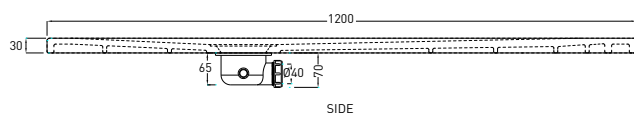

ATTENZIONE:

ATTENZIONE:

Le superfici, pesi e misure riportate possono presentare leggere differenze rispetto ai pezzi reali, in considerazione e accordo delle caratteristiche di tolleranza intrinseche del materiale ceramico e del suo processo produttivo. L'azienda si riserva di cambiare schede tecniche e caratteristiche di funzionamento degli articoli in ogni momento e senza necessità di preavviso.

ATTENZIONE:

Le variazioni dimensionali che rientrano in un valore pari a +/- 2% sono da considerarsi nelle tolleranze del prodotto ceramico.

ATTENTION:

In accordance to the extremely reduced thickness of the Infinito shower tray (just 3 cm), it is noteworthy that the overall slope of the surface is obviously limited and less steep than on a thicker shower tray, resulting in less water outflow speed. We therefore advise against the use of this product in combination with walk-in shower walls.

ATTENTION:

ATTENTION: