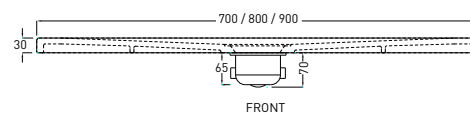

ATTENZIONE:

ATTENZIONE:

Le superfici, pesi e misure riportate possono presentare leggere differenze rispetto ai pezzi reali, in considerazione e accordo delle caratteristiche di tolleranza intrinseche del materiale ceramico e del suo processo produttivo. L'azienda si riserva di cambiare schede tecniche e caratteristiche di funzionamento degli articoli in ogni momento e senza necessità di preavviso.

ATTENZIONE:

Le variazioni dimensionali che rientrano in un valore pari a +/- 2% sono da considerarsi nelle tolleranze del prodotto ceramico.

ATTENTION:

In accordance to the extremely reduced thickness of the Infinito shower tray (just 3 cm), it is noteworthy that the overall slope of the surface is obviously limited and less steep than on a thicker shower tray, resulting in less water outflow speed. We therefore advise against the use of this product in combination with walk-in shower walls.

ATTENTION:

ATTENTION: